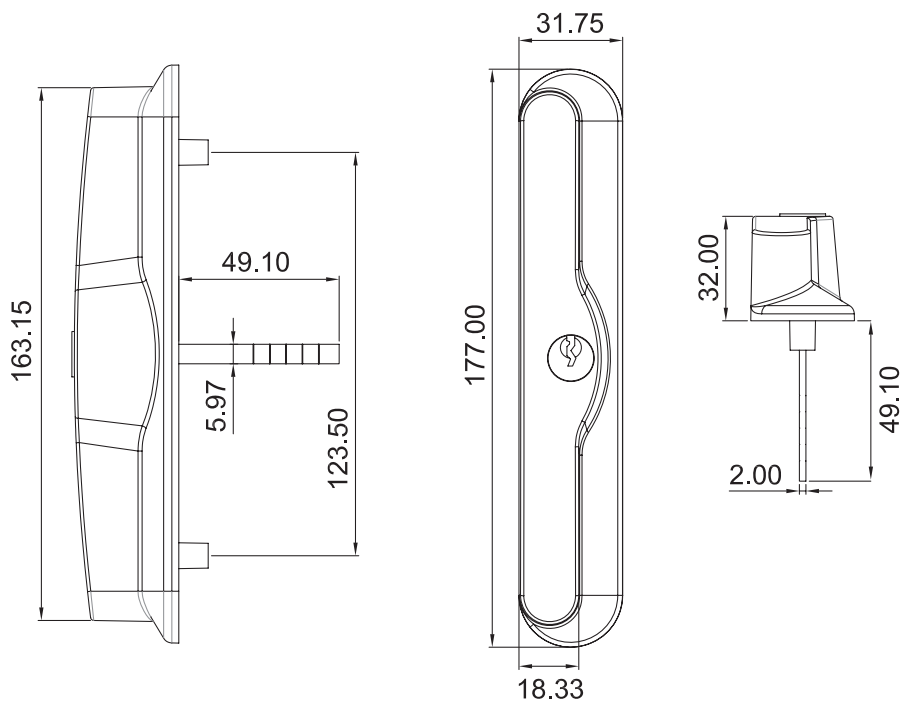

**HERRALUM®**  
líder en herrajes para aluminio y vidrio

Acabado

Blanco, negro y natural

material

Cuerpo de zamak

Múltiplo

2pz

## CLAVE 1258 TIRADOR PARA JALADERA PICHILINGUE

Tirador para jaladera Pichilingue 1257, con cilindro y juego de llaves.

[www.herralum.com](http://www.herralum.com)

DERECHOS RESERVADOS  
Herralum Industrial S.A. de C.V.  
Calle 4 No. 10557 Parque Industrial El Salto  
C.P. 45680 El Salto, Jal.  
Tel. (33) 3666 0312