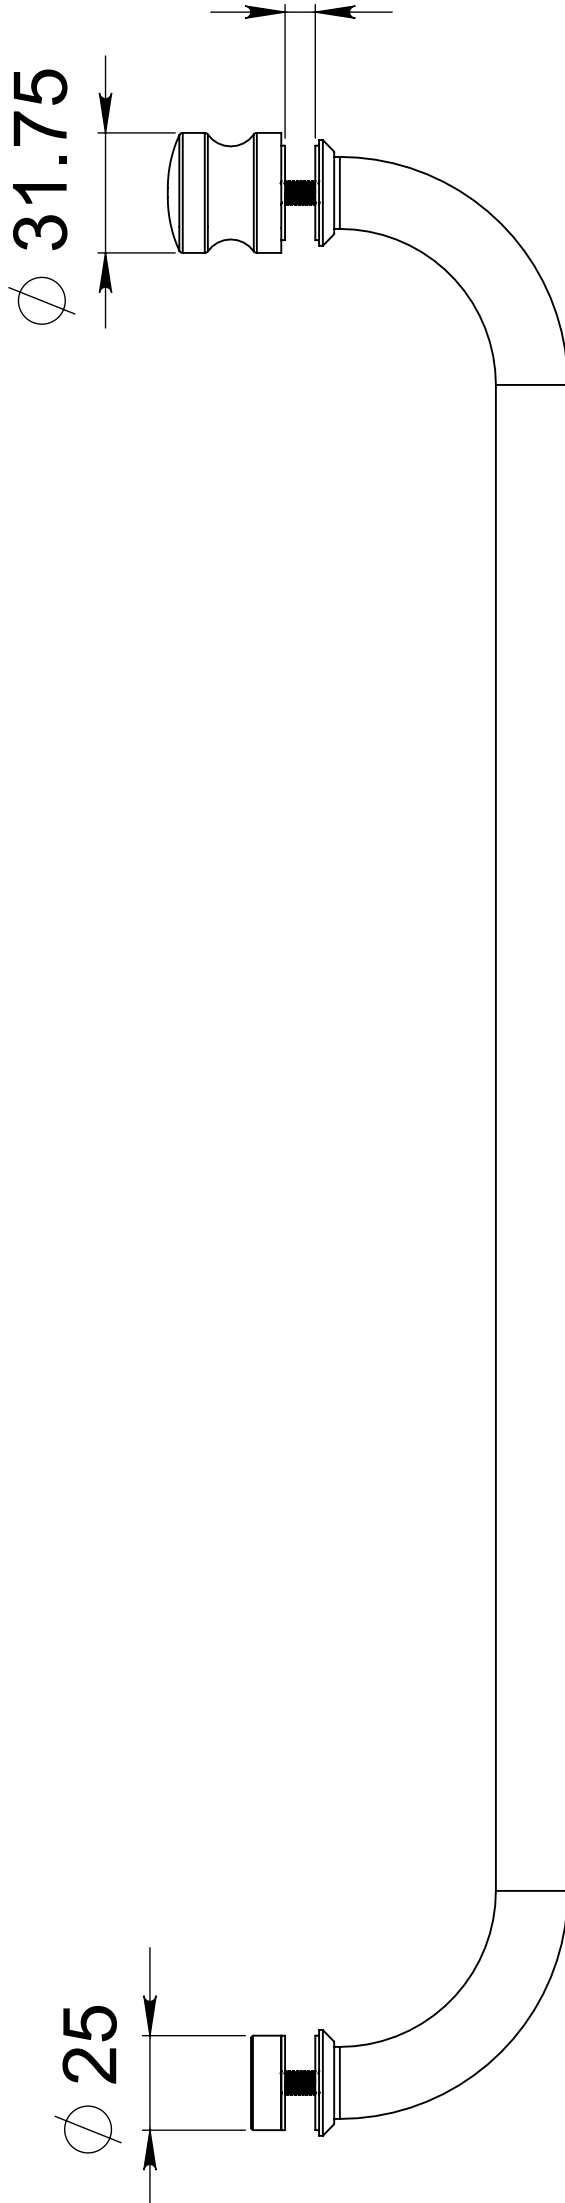

BARRENADO EN VIDRIO

APLICA UNICAMENTE EN JALADERAS DE LINEA

\varnothing 19.05

500*

8 A 12

\varnothing 31.75

\varnothing 25

\varnothing 3/8"