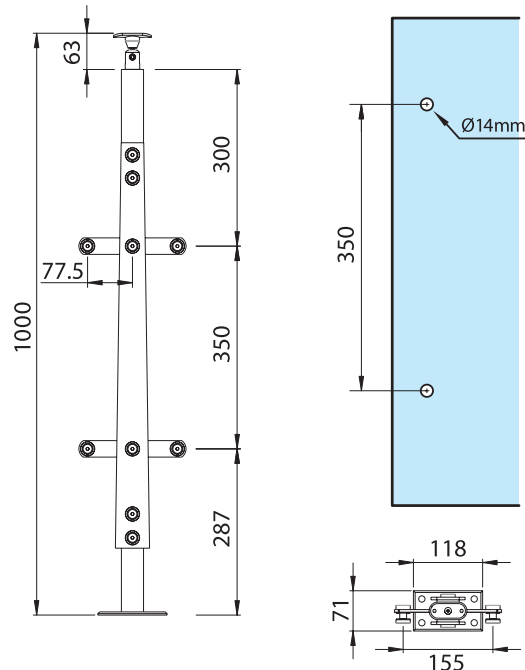

HERRALUM®
líder en herrajes para aluminio y vidrio

CLAVE 1372100SA POSTE VUVUZELA VIDRIO-VIDRIO A 180°

Poste para barandal Vuvuzela con conectores vidrio a vidrio a 180°, para cristal templado. Altura de 1m. Incluye herraje conector para tubo pasamanos. *Disponible únicamente en medidas de línea. **Para zonas costeras ó de alta salinidad se recomienda acero inoxidable 316, se puede cotizar sobre pedido.

Satinado

Acabado

Acero Inoxidable
AISI 304

Material

1pz

Múltiplo

Para cristal de 8 a
10mm de espesor

Grosor de cristal