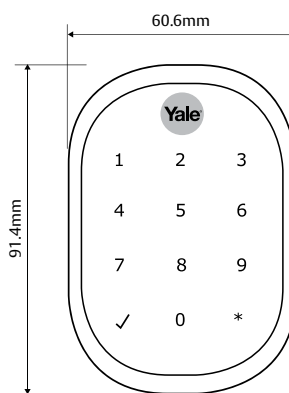

# CERROJO ASSURE YRD256

ACTUALIZACIÓN 12 DE FEBRERO DE 2019

FICHA TÉCNICA

SKU	DESCRIPCIÓN
MX89385	Cerrojo Assure SL Níquel Satinado YRD256-NR-619
MX89386	Cerrojo Assure SL Bronce Antiguo YRD256-NR-0BP
MX89387	Cerrojo Assure SL Latón Brillante YRD256-NR-605
MX89407	Módulo Zigbee Assure

## CARACTERÍSTICAS:

- Cerrojo de semiembutir
- Registra hasta 25 usuarios con código pin
- Registra hasta 250 usuarios con código pin con módulos de red Zigbee o Z-wave plus
- Para puertas de 35 a 50 mm de espesor
- Backset ajustable a 60 ó 70 mm
- Certificado ANSI/BHMA Grado 2
- Puerto auxiliar para pila de 9V
- Menú asistido por voz
- Funciona con 4 pilas alcalinas AA