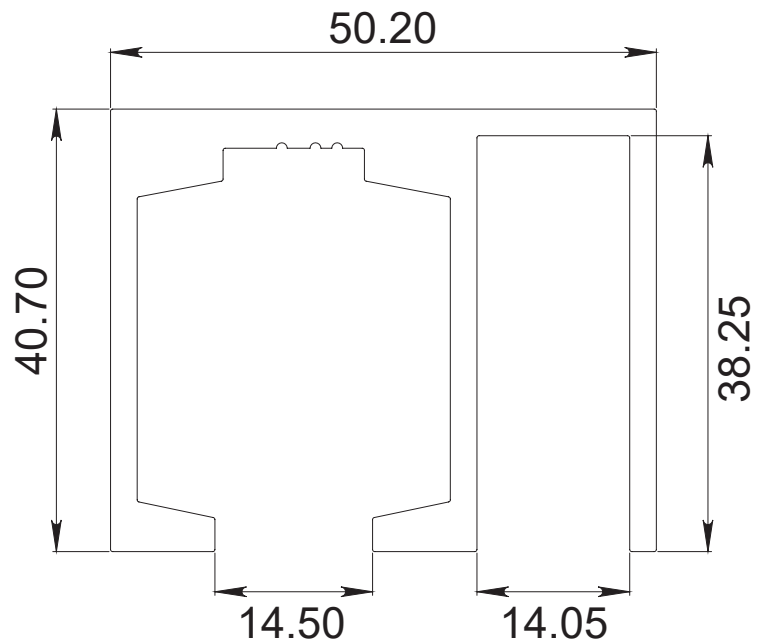

HERRALUM®
líder en herrajes para aluminio y vidrio

CLAVE 1333003NA PERFIL FIJO CORREDIZO 6M SISTEMA CHETUMAL

Múltiplo

1pz

Acabado

Natural

Perfil fijo corredizo con 6m de largo.

www.herralum.com