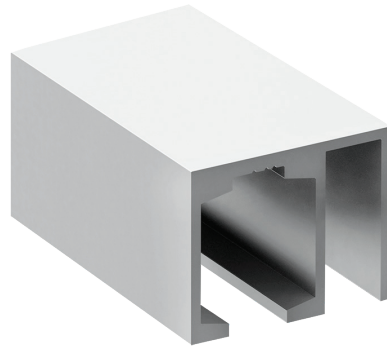

HERRALUM®
líder en herrajes para aluminio y vidrio

CLAVE 1333003NA PERFIL FIJO CORREDIZO 6M SISTEMA CHETUMAL

Múltiplo

1pz

Acabado

Natural

Perfil fijo corredizo con 6m de largo.

www.herralum.com